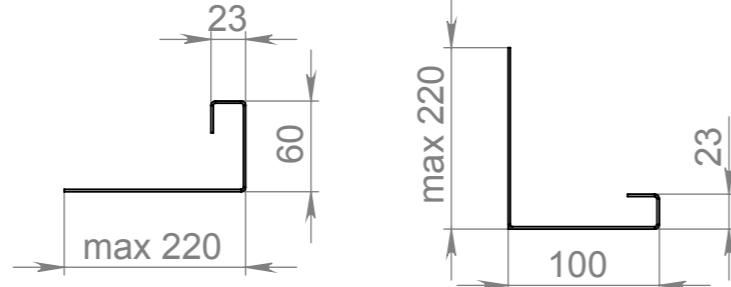

Взам. инв. №

Подп. и дата

Инв. № подл.

Габаритные размеры рамы, мм

№ п/п	Тип двери	Световой проем, мм		Без порога		С порогом	
		Ширина В	Высота Н	Ширина В1	Высота G	Ширина В1	Высота G
1	D1R-0818	800	1800	1000	1860	1000	1920
2	D1R-0819	800	1900	1000	1960	1000	2020
3	D1R-0820	800	2000	1000	2060	1000	2120
4	D1R-0821	800	2100	1000	2160	1000	2220
5	D1R-0822	800	2200	1000	2260	1000	2320
6	D1R-0918	900	1800	1100	1860	1100	1920
7	D1R-0919	900	1900	1100	1960	1100	2020
8	D1R-0920	900	2000	1100	2060	1100	2120
9	D1R-0921	900	2100	1100	2160	1100	2220
10	D1R-0922	900	2200	1100	2260	1100	2320
11	D1R-1018	1000	1800	1200	1860	1200	1920
12	D1R-1019	1000	1900	1200	1960	1200	2020
13	D1R-1020	1000	2000	1200	2060	1200	2120
14	D1R-1021	1000	2100	1200	2160	1200	2220
15	D1R-1022	1000	2200	1200	2260	1200	2320
16	D1R-1118	1100	1800	1300	1860	1300	1920
17	D1R-1119	1100	1900	1300	1960	1300	2020
18	D1R-1120	1100	2000	1300	2060	1300	2120
19	D1R-1121	1100	2100	1300	2160	1300	2220
20	D1R-1122	1100	2200	1300	2260	1300	2320
21	D1R-1218	1200	1800	1400	1860	1400	1920
22	D1R-1219	1200	1900	1400	1960	1400	2020
23	D1R-1220	1200	2000	1400	2060	1400	2120
24	D1R-1221	1200	2100	1400	2160	1400	2220
25	D1R-1222	1200	2200	1400	2260	1400	2320

Исполнение рамы двери

Накладная

Встраиваемая

Верхняя поперечина

Боковая стойка

Верхняя/нижняя поперечина

Боковая стойка

Дверь распашная одностворчатая. Тип D1R