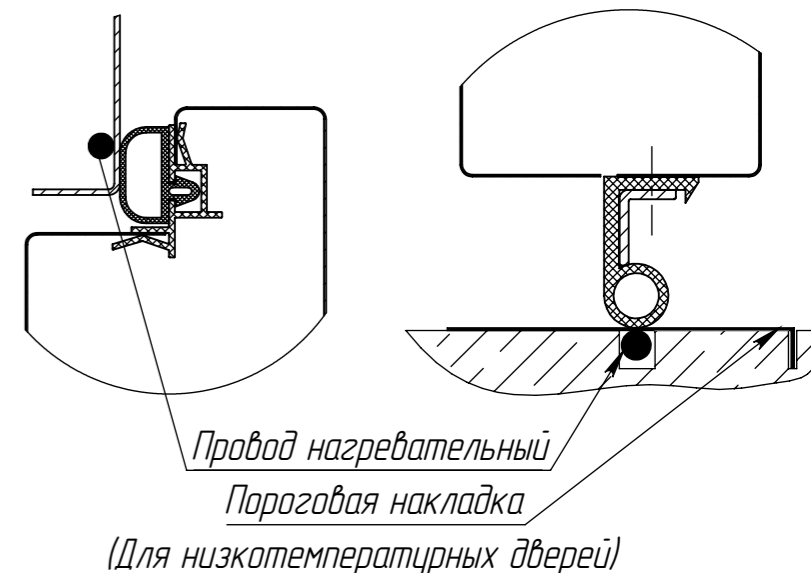

Дверь распашная одностворчатая D1R

Без порога (рама накладная)

С порогом (рама встраиваемая)

С (1:2)
Уплотнитель контурный

D (1:2)
Уплотнитель пороговый

Справ. №

Подп. и дата

Инв. № дубл.

Взам. инв. №

Подп. и дата

Инв. № подл.

Габаритные размеры рамы, мм

№ п/п	Тип двери	Световой проем, мм		Без порога		С порогом	
		Ширина В	Высота Н	Ширина В1	Высота G	Ширина В1	Высота G
1	D1R-0818	800	1800	1000	1860	1000	1920
2	D1R-0819	800	1900	1000	1960	1000	2020
3	D1R-0820	800	2000	1000	2060	1000	2120
4	D1R-0821	800	2100	1000	2160	1000	2220
5	D1R-0822	800	2200	1000	2260	1000	2320
6	D1R-0918	900	1800	1100	1860	1100	1920
7	D1R-0919	900	1900	1100	1960	1100	2020
8	D1R-0920	900	2000	1100	2060	1100	2120
9	D1R-0921	900	2100	1100	2160	1100	2220
10	D1R-0922	900	2200	1100	2260	1100	2320
11	D1R-1018	1000	1800	1200	1860	1200	1920
12	D1R-1019	1000	1900	1200	1960	1200	2020
13	D1R-1020	1000	2000	1200	2060	1200	2120
14	D1R-1021	1000	2100	1200	2160	1200	2220
15	D1R-1022	1000	2200	1200	2260	1200	2320
16	D1R-1118	1100	1800	1300	1860	1300	1920
17	D1R-1119	1100	1900	1300	1960	1300	2020
18	D1R-1120	1100	2000	1300	2060	1300	2120
19	D1R-1121	1100	2100	1300	2160	1300	2220
20	D1R-1122	1100	2200	1300	2260	1300	2320
21	D1R-1218	1200	1800	1400	1860	1400	1920
22	D1R-1219	1200	1900	1400	1960	1400	2020
23	D1R-1220	1200	2000	1400	2060	1400	2120
24	D1R-1221	1200	2100	1400	2160	1400	2220
25	D1R-1222	1200	2200	1400	2260	1400	2320

Исполнение рамы двери

Накладная

Встраиваемая

Верхняя поперечина

Боковая стойка

Верхняя/нижняя поперечина

Боковая стойка

Дверь распашная одностворчатая. Тип D1R