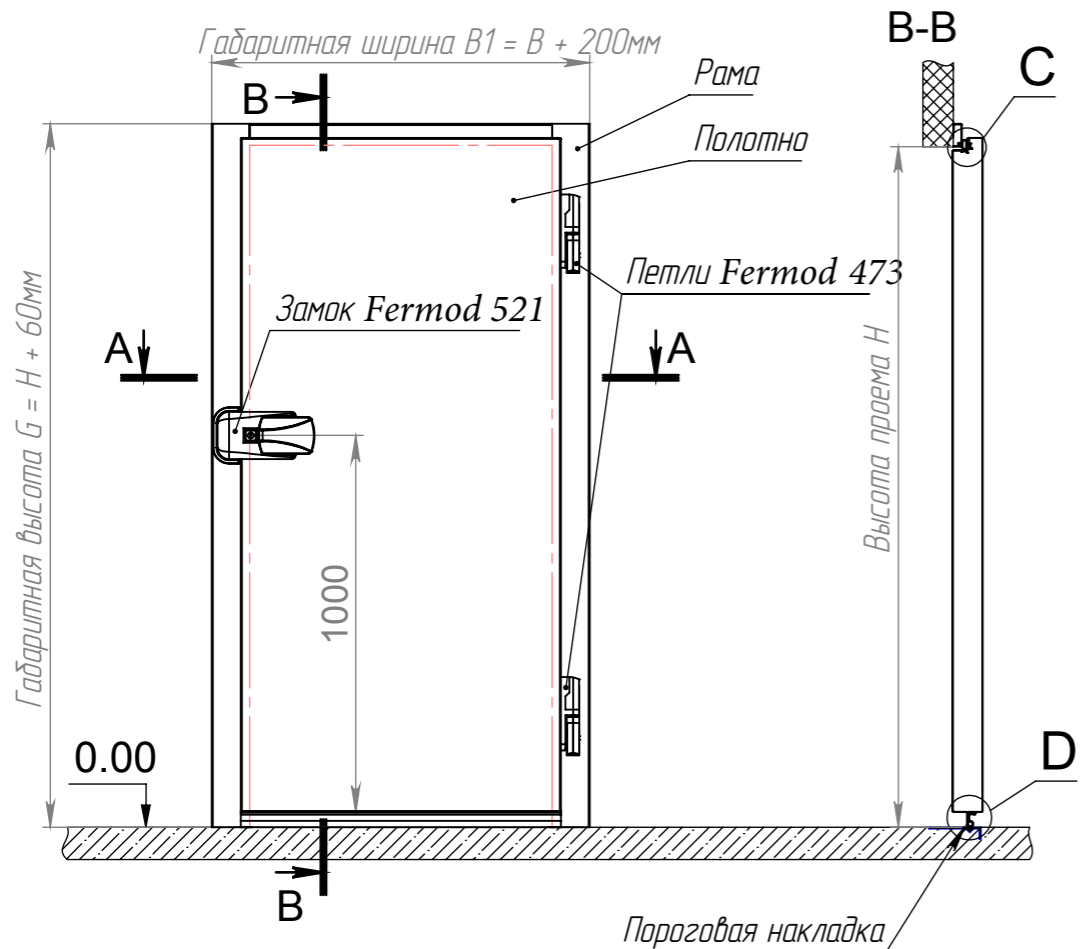

Дверь распашная одностворчатая D1R

Без порога (рама накладная)

С порогом (рама встраиваемая)

С (1:2)
Уплотнитель контурный

D (1:2)
Уплотнитель пороговый

Справ. №

Подп. и дата

Инв. № дубл.

Взам. инв. №

Подп. и дата

Инв. № подл.

Габаритные размеры рамы, мм

№ п/п	Тип двери	Световой проем, мм		Без порога		С порогом	
		Ширина В	Высота Н	Ширина В1	Высота G	Ширина В1	Высота G
1	D1R-0818	800	1800	1000	1860	1000	1920
2	D1R-0819	800	1900	1000	1960	1000	2020
3	D1R-0820	800	2000	1000	2060	1000	2120
4	D1R-0821	800	2100	1000	2160	1000	2220
5	D1R-0822	800	2200	1000	2260	1000	2320
6	D1R-0918	900	1800	1100	1860	1100	1920
7	D1R-0919	900	1900	1100	1960	1100	2020
8	D1R-0920	900	2000	1100	2060	1100	2120
9	D1R-0921	900	2100	1100	2160	1100	2220
10	D1R-0922	900	2200	1100	2260	1100	2320
11	D1R-1018	1000	1800	1200	1860	1200	1920
12	D1R-1019	1000	1900	1200	1960	1200	2020
13	D1R-1020	1000	2000	1200	2060	1200	2120
14	D1R-1021	1000	2100	1200	2160	1200	2220
15	D1R-1022	1000	2200	1200	2260	1200	2320
16	D1R-1118	1100	1800	1300	1860	1300	1920
17	D1R-1119	1100	1900	1300	1960	1300	2020
18	D1R-1120	1100	2000	1300	2060	1300	2120
19	D1R-1121	1100	2100	1300	2160	1300	2220
20	D1R-1122	1100	2200	1300	2260	1300	2320
21	D1R-1218	1200	1800	1400	1860	1400	1920
22	D1R-1219	1200	1900	1400	1960	1400	2020
23	D1R-1220	1200	2000	1400	2060	1400	2120
24	D1R-1221	1200	2100	1400	2160	1400	2220
25	D1R-1222	1200	2200	1400	2260	1400	2320

Исполнение рамы двери

Накладная

Встраиваемая

Верхняя поперечина

Боковая стойка

Верхняя/нижняя поперечина

Боковая стойка

Дверь распашная одностворчатая. Тип D1R