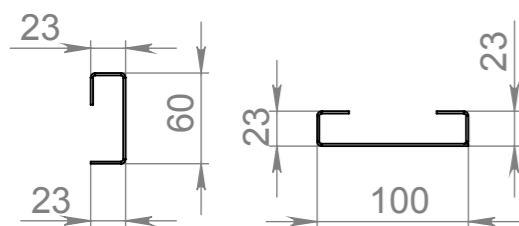

Взам. инв. №

Подп. и дата

Инв. № подл.

Габаритные размеры рамы, мм

№ п/п	Тип двери	Световой проем, мм		Без порога		С порогом	
		Ширина В	Высота Н	Ширина В1	Высота G	Ширина В1	Высота G
1	D1R-0818	800	1800	1000	1860	1000	1920
2	D1R-0819	800	1900	1000	1960	1000	2020
3	D1R-0820	800	2000	1000	2060	1000	2120
4	D1R-0821	800	2100	1000	2160	1000	2220
5	D1R-0822	800	2200	1000	2260	1000	2320
6	D1R-0918	900	1800	1100	1860	1100	1920
7	D1R-0919	900	1900	1100	1960	1100	2020
8	D1R-0920	900	2000	1100	2060	1100	2120
9	D1R-0921	900	2100	1100	2160	1100	2220
10	D1R-0922	900	2200	1100	2260	1100	2320
11	D1R-1018	1000	1800	1200	1860	1200	1920
12	D1R-1019	1000	1900	1200	1960	1200	2020
13	D1R-1020	1000	2000	1200	2060	1200	2120
14	D1R-1021	1000	2100	1200	2160	1200	2220
15	D1R-1022	1000	2200	1200	2260	1200	2320
16	D1R-1118	1100	1800	1300	1860	1300	1920
17	D1R-1119	1100	1900	1300	1960	1300	2020
18	D1R-1120	1100	2000	1300	2060	1300	2120
19	D1R-1121	1100	2100	1300	2160	1300	2220
20	D1R-1122	1100	2200	1300	2260	1300	2320
21	D1R-1218	1200	1800	1400	1860	1400	1920
22	D1R-1219	1200	1900	1400	1960	1400	2020
23	D1R-1220	1200	2000	1400	2060	1400	2120
24	D1R-1221	1200	2100	1400	2160	1400	2220
25	D1R-1222	1200	2200	1400	2260	1400	2320

Исполнение рамы двери

Накладная

Встраиваемая

Верхняя поперечина

Боковая стойка

Верхняя/нижняя поперечина

Боковая стойка

Дверь распашная одностворчатая. Тип D1R