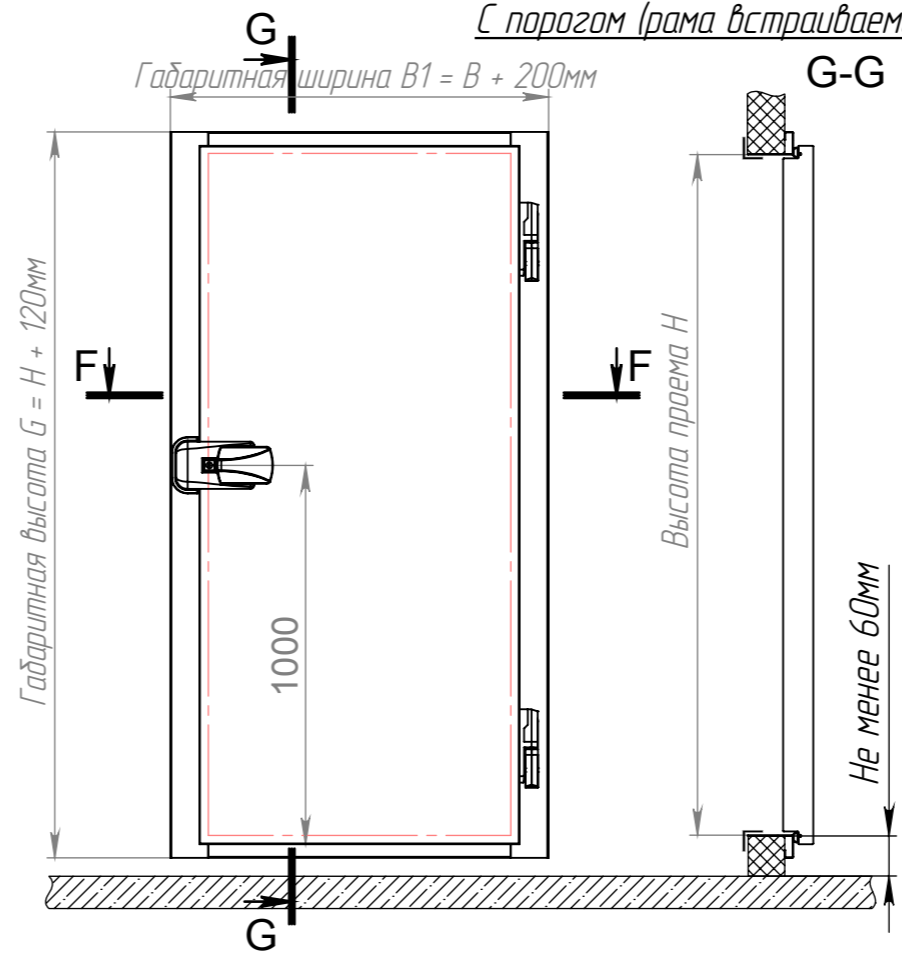

Дверь распашная одностворчатая D1R

Без порога (рама накладная)

С порогом (рама встраиваемая)

С (1:2)
Уплотнитель контурный

D (1:2)
Уплотнитель пороговый

Справ. №

Подп. и дата

Инв. № дубл.

Взам. инв. №

Подп. и дата

Инв. № подл.

Габаритные размеры рамы, мм

№ п/п	Тип двери	Световой проем, мм		Без порога		С порогом	
		Ширина В	Высота Н	Ширина В1	Высота G	Ширина В1	Высота G
1	D1R-0818	800	1800	1000	1860	1000	1920
2	D1R-0819	800	1900	1000	1960	1000	2020
3	D1R-0820	800	2000	1000	2060	1000	2120
4	D1R-0821	800	2100	1000	2160	1000	2220
5	D1R-0822	800	2200	1000	2260	1000	2320
6	D1R-0918	900	1800	1100	1860	1100	1920
7	D1R-0919	900	1900	1100	1960	1100	2020
8	D1R-0920	900	2000	1100	2060	1100	2120
9	D1R-0921	900	2100	1100	2160	1100	2220
10	D1R-0922	900	2200	1100	2260	1100	2320
11	D1R-1018	1000	1800	1200	1860	1200	1920
12	D1R-1019	1000	1900	1200	1960	1200	2020
13	D1R-1020	1000	2000	1200	2060	1200	2120
14	D1R-1021	1000	2100	1200	2160	1200	2220
15	D1R-1022	1000	2200	1200	2260	1200	2320
16	D1R-1118	1100	1800	1300	1860	1300	1920
17	D1R-1119	1100	1900	1300	1960	1300	2020
18	D1R-1120	1100	2000	1300	2060	1300	2120
19	D1R-1121	1100	2100	1300	2160	1300	2220
20	D1R-1122	1100	2200	1300	2260	1300	2320
21	D1R-1218	1200	1800	1400	1860	1400	1920
22	D1R-1219	1200	1900	1400	1960	1400	2020
23	D1R-1220	1200	2000	1400	2060	1400	2120
24	D1R-1221	1200	2100	1400	2160	1400	2220
25	D1R-1222	1200	2200	1400	2260	1400	2320

Исполнение рамы двери

Накладная

Встраиваемая

Верхняя поперечина

Боковая стойка

Верхняя/нижняя поперечина

Боковая стойка

Дверь распашная одностворчатая. Тип D1R