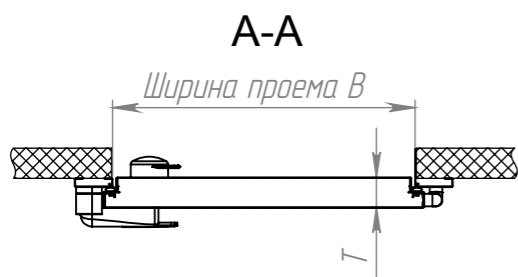

Дверь распашная одностворчатая D1R

Без порога (рама накладная)

С порогом (рама встраиваемая)

С (1:2)
Уплотнитель контурный

D (1:2)
Уплотнитель пороговый

Справ. №

Подп. и дата

Инв. № дубл.

Взам. инв. №

Подп. и дата

Инв. № подл.

Габаритные размеры рамы, мм

№ п/п	Тип двери	Световой проем, мм		Без порога		С порогом	
		Ширина В	Высота Н	Ширина В1	Высота G	Ширина В1	Высота G
1	D1R-0818	800	1800	1000	1860	1000	1920
2	D1R-0819	800	1900	1000	1960	1000	2020
3	D1R-0820	800	2000	1000	2060	1000	2120
4	D1R-0821	800	2100	1000	2160	1000	2220
5	D1R-0822	800	2200	1000	2260	1000	2320
6	D1R-0918	900	1800	1100	1860	1100	1920
7	D1R-0919	900	1900	1100	1960	1100	2020
8	D1R-0920	900	2000	1100	2060	1100	2120
9	D1R-0921	900	2100	1100	2160	1100	2220
10	D1R-0922	900	2200	1100	2260	1100	2320
11	D1R-1018	1000	1800	1200	1860	1200	1920
12	D1R-1019	1000	1900	1200	1960	1200	2020
13	D1R-1020	1000	2000	1200	2060	1200	2120
14	D1R-1021	1000	2100	1200	2160	1200	2220
15	D1R-1022	1000	2200	1200	2260	1200	2320
16	D1R-1118	1100	1800	1300	1860	1300	1920
17	D1R-1119	1100	1900	1300	1960	1300	2020
18	D1R-1120	1100	2000	1300	2060	1300	2120
19	D1R-1121	1100	2100	1300	2160	1300	2220
20	D1R-1122	1100	2200	1300	2260	1300	2320
21	D1R-1218	1200	1800	1400	1860	1400	1920
22	D1R-1219	1200	1900	1400	1960	1400	2020
23	D1R-1220	1200	2000	1400	2060	1400	2120
24	D1R-1221	1200	2100	1400	2160	1400	2220
25	D1R-1222	1200	2200	1400	2260	1400	2320

Исполнение рамы двери

Накладная

Встраиваемая

Верхняя поперечина

Боковая стойка

Верхняя/нижняя поперечина

Боковая стойка

Дверь распашная одностворчатая. Тип D1R