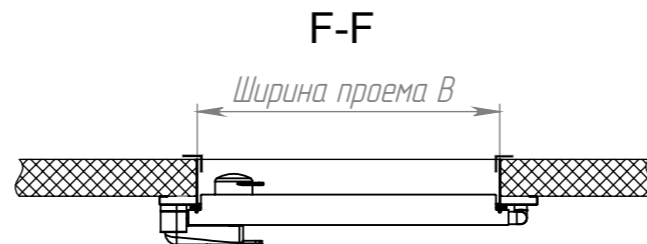

Дверь распашная одностворчатая D1R

Без порога (рама накладная)

С порогом (рама встраиваемая)

С (1:2)
Уплотнитель контурный

D (1:2)
Уплотнитель пороговый

Справ. №

Подп. и дата

Инв. № дубл.

Взам. инв. №

Подп. и дата

Инв. № подл.

Габаритные размеры рамы, мм

№ п/п	Тип двери	Световой проем, мм		Без порога		С порогом	
		Ширина В	Высота Н	Ширина В1	Высота G	Ширина В1	Высота G
1	D1R-0818	800	1800	1000	1860	1000	1920
2	D1R-0819	800	1900	1000	1960	1000	2020
3	D1R-0820	800	2000	1000	2060	1000	2120
4	D1R-0821	800	2100	1000	2160	1000	2220
5	D1R-0822	800	2200	1000	2260	1000	2320
6	D1R-0918	900	1800	1100	1860	1100	1920
7	D1R-0919	900	1900	1100	1960	1100	2020
8	D1R-0920	900	2000	1100	2060	1100	2120
9	D1R-0921	900	2100	1100	2160	1100	2220
10	D1R-0922	900	2200	1100	2260	1100	2320
11	D1R-1018	1000	1800	1200	1860	1200	1920
12	D1R-1019	1000	1900	1200	1960	1200	2020
13	D1R-1020	1000	2000	1200	2060	1200	2120
14	D1R-1021	1000	2100	1200	2160	1200	2220
15	D1R-1022	1000	2200	1200	2260	1200	2320
16	D1R-1118	1100	1800	1300	1860	1300	1920
17	D1R-1119	1100	1900	1300	1960	1300	2020
18	D1R-1120	1100	2000	1300	2060	1300	2120
19	D1R-1121	1100	2100	1300	2160	1300	2220
20	D1R-1122	1100	2200	1300	2260	1300	2320
21	D1R-1218	1200	1800	1400	1860	1400	1920
22	D1R-1219	1200	1900	1400	1960	1400	2020
23	D1R-1220	1200	2000	1400	2060	1400	2120
24	D1R-1221	1200	2100	1400	2160	1400	2220
25	D1R-1222	1200	2200	1400	2260	1400	2320

Исполнение рамы двери

Накладная

Встраиваемая

Верхняя поперечина

Боковая стойка

Верхняя/нижняя поперечина

Боковая стойка

Дверь распашная одностворчатая. Тип D1R