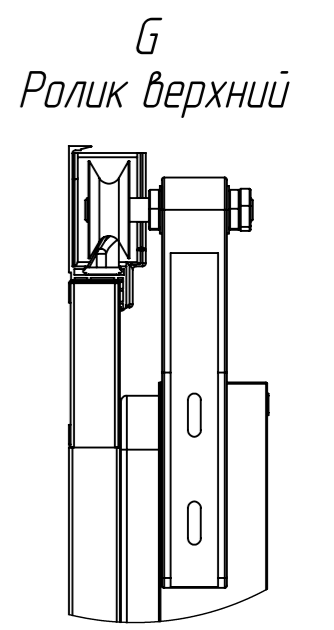

Справ. №
 Подп. и дата
 Инв. № дубл.
 Взам. инв. №
 Подп. и дата
 Инв. № подл.

№ п/п	Тип двери	Световой проем, мм		Габаритные размеры, мм		Длина верхнего рельса L, мм	Длина нижнего рельса L1, мм
		Ширина B	Высота H	Ширина B1	Высота G		
1	DSR-1830	1800	3000	2110	3280	4040	1990
2	DSR-2030	2000	3000	2310	3280	4440	2190
3	DSR-2228	2200	2800	2510	3080	4840	2390
4	DSR-2230	2200	3000	2510	3280	4840	2390
5	DSR-2426	2400	2600	2710	2880	5240	2590
6	DSR-2428	2400	2800	2710	3080	5240	2590
7	DSR-2430	2400	3000	2710	3280	5240	2590

Дверь откатная. Тип DSR.

Толщина полотна двери: 80, 100, 120 мм.
 Изоляция полотна: пеноплекс.
 Изоляция рамы: монтажная строительная пена.
 Окраска металлической рамы: порошковая краска, белого цвета RAL 9003.