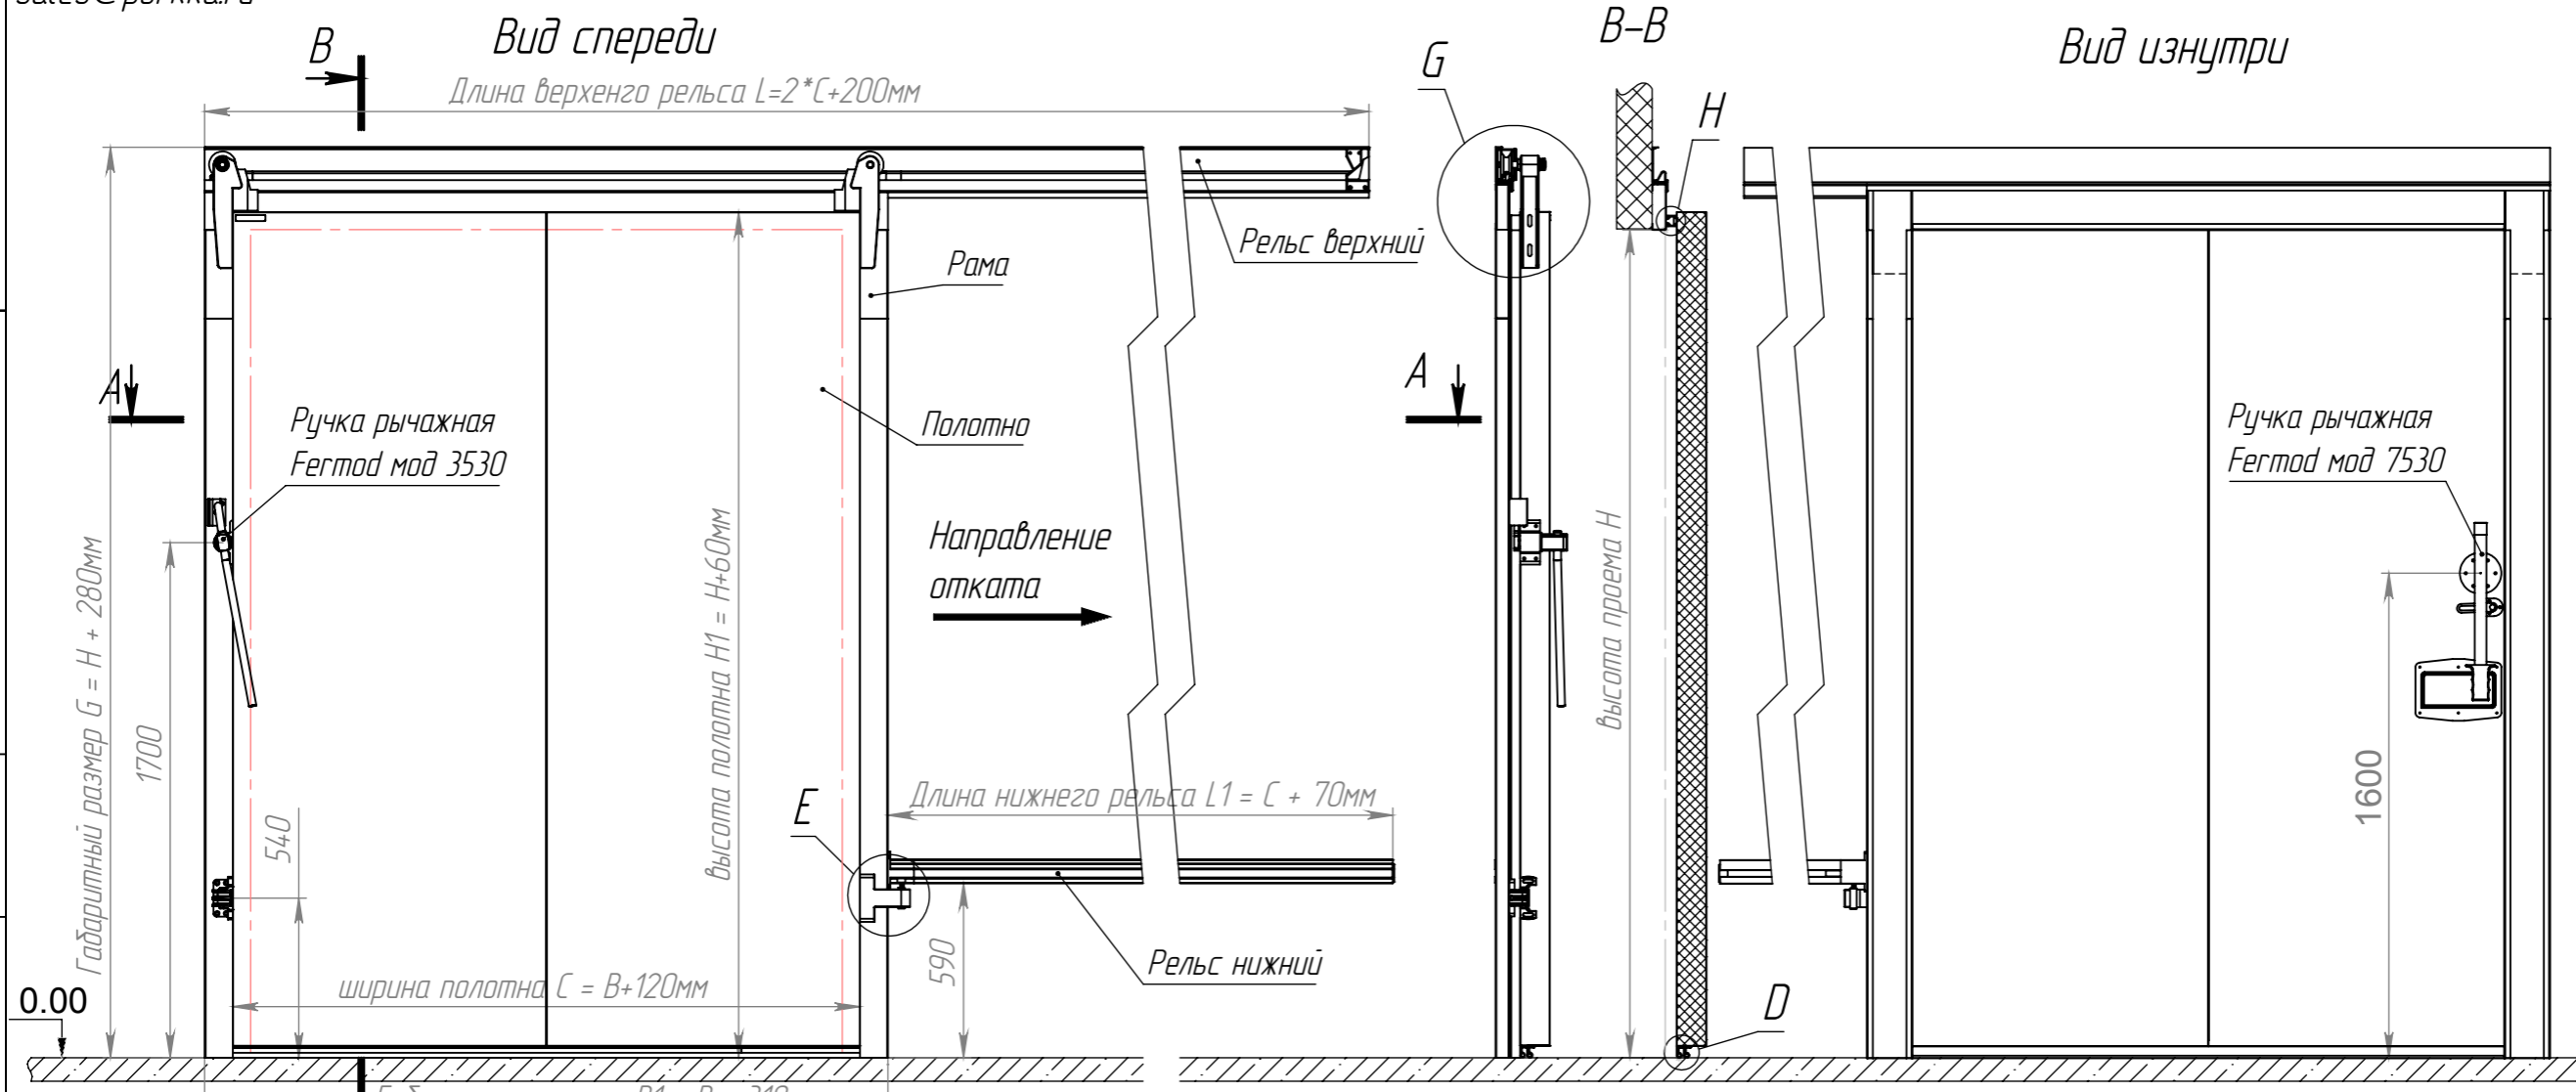

Справ. №
 Подп. и дата
 Инв. № дубл.
 Взам. инв. №
 Подп. и дата
 Инв. № подл.

№ п/п	Тип двери	Световой проем, мм		Габаритные размеры, мм		Длина верхнего рельса L, мм	Длина нижнего рельса L1, мм
		Ширина B	Высота H	Ширина B1	Высота G		
1	DSR-1830	1800	3000	2110	3280	4040	1990
2	DSR-2030	2000	3000	2310	3280	4440	2190
3	DSR-2228	2200	2800	2510	3080	4840	2390
4	DSR-2230	2200	3000	2510	3280	4840	2390
5	DSR-2426	2400	2600	2710	2880	5240	2590
6	DSR-2428	2400	2800	2710	3080	5240	2590
7	DSR-2430	2400	3000	2710	3280	5240	2590

Дверь откатная. Тип DSR.

Толщина полотна двери: 80, 100, 120 мм.
 Изоляция полотна: пеноплекс.
 Изоляция рамы: монтажная строительная пена.
 Окраска металлической рамы: порошковая краска, белого цвета RAL 9003.