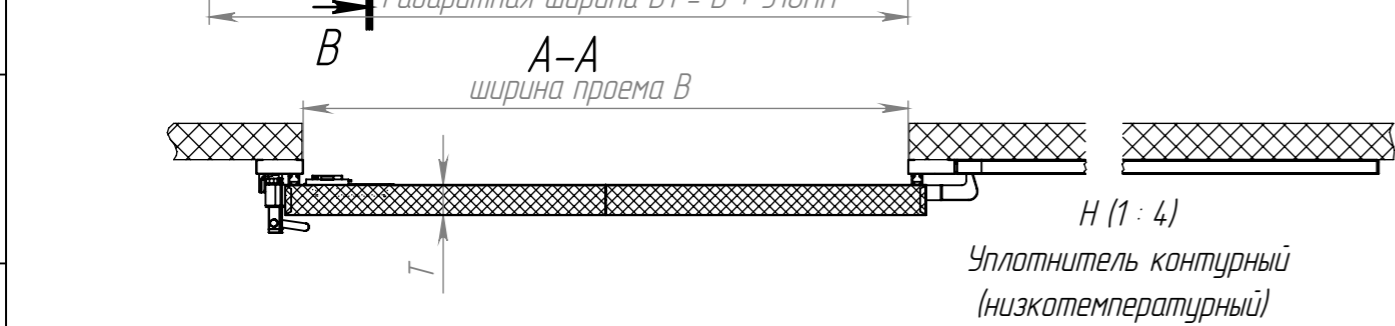

Справ. №
 Подп. и дата
 Инв. № дубл.
 Взам. инв. №
 Подп. и дата
 Инв. № подл.

№ п/п	Тип двери	Световой проем, мм		Габаритные размеры, мм		Длина верхнего рельса L, мм	Длина нижнего рельса L1, мм
		Ширина B	Высота H	Ширина B1	Высота G		
1	DSR-1830	1800	3000	2110	3280	4040	1990
2	DSR-2030	2000	3000	2310	3280	4440	2190
3	DSR-2228	2200	2800	2510	3080	4840	2390
4	DSR-2230	2200	3000	2510	3280	4840	2390
5	DSR-2426	2400	2600	2710	2880	5240	2590
6	DSR-2428	2400	2800	2710	3080	5240	2590
7	DSR-2430	2400	3000	2710	3280	5240	2590

Дверь откатная. Тип DSR.

Толщина полотна двери: 80, 100, 120 мм.
 Изоляция полотна: пеноплекс.
 Изоляция рамы: монтажная строительная пена.
 Окраска металлической рамы: порошковая краска, белого цвета RAL 9003.