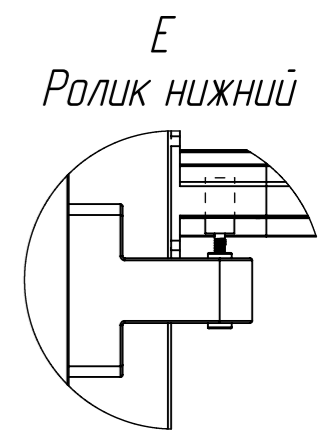

Справ. №
 Подп. и дата
 Инв. № дубл.
 Взам. инв. №
 Подп. и дата
 Инв. № подл.

№ п/п	Тип двери	Световой проем, мм		Габаритные размеры, мм		Длина верхнего рельса L, мм	Длина нижнего рельса L1, мм
		Ширина B	Высота H	Ширина B1	Высота G		
1	DSR-1830	1800	3000	2110	3280	4040	1990
2	DSR-2030	2000	3000	2310	3280	4440	2190
3	DSR-2228	2200	2800	2510	3080	4840	2390
4	DSR-2230	2200	3000	2510	3280	4840	2390
5	DSR-2426	2400	2600	2710	2880	5240	2590
6	DSR-2428	2400	2800	2710	3080	5240	2590
7	DSR-2430	2400	3000	2710	3280	5240	2590

Дверь откатная. Тип DSR.

Толщина полотна двери: 80, 100, 120 мм.
 Изоляция полотна: пеноплекс.
 Изоляция рамы: монтажная строительная пена.
 Окраска металлической рамы: порошковая краска, белого цвета RAL 9003.